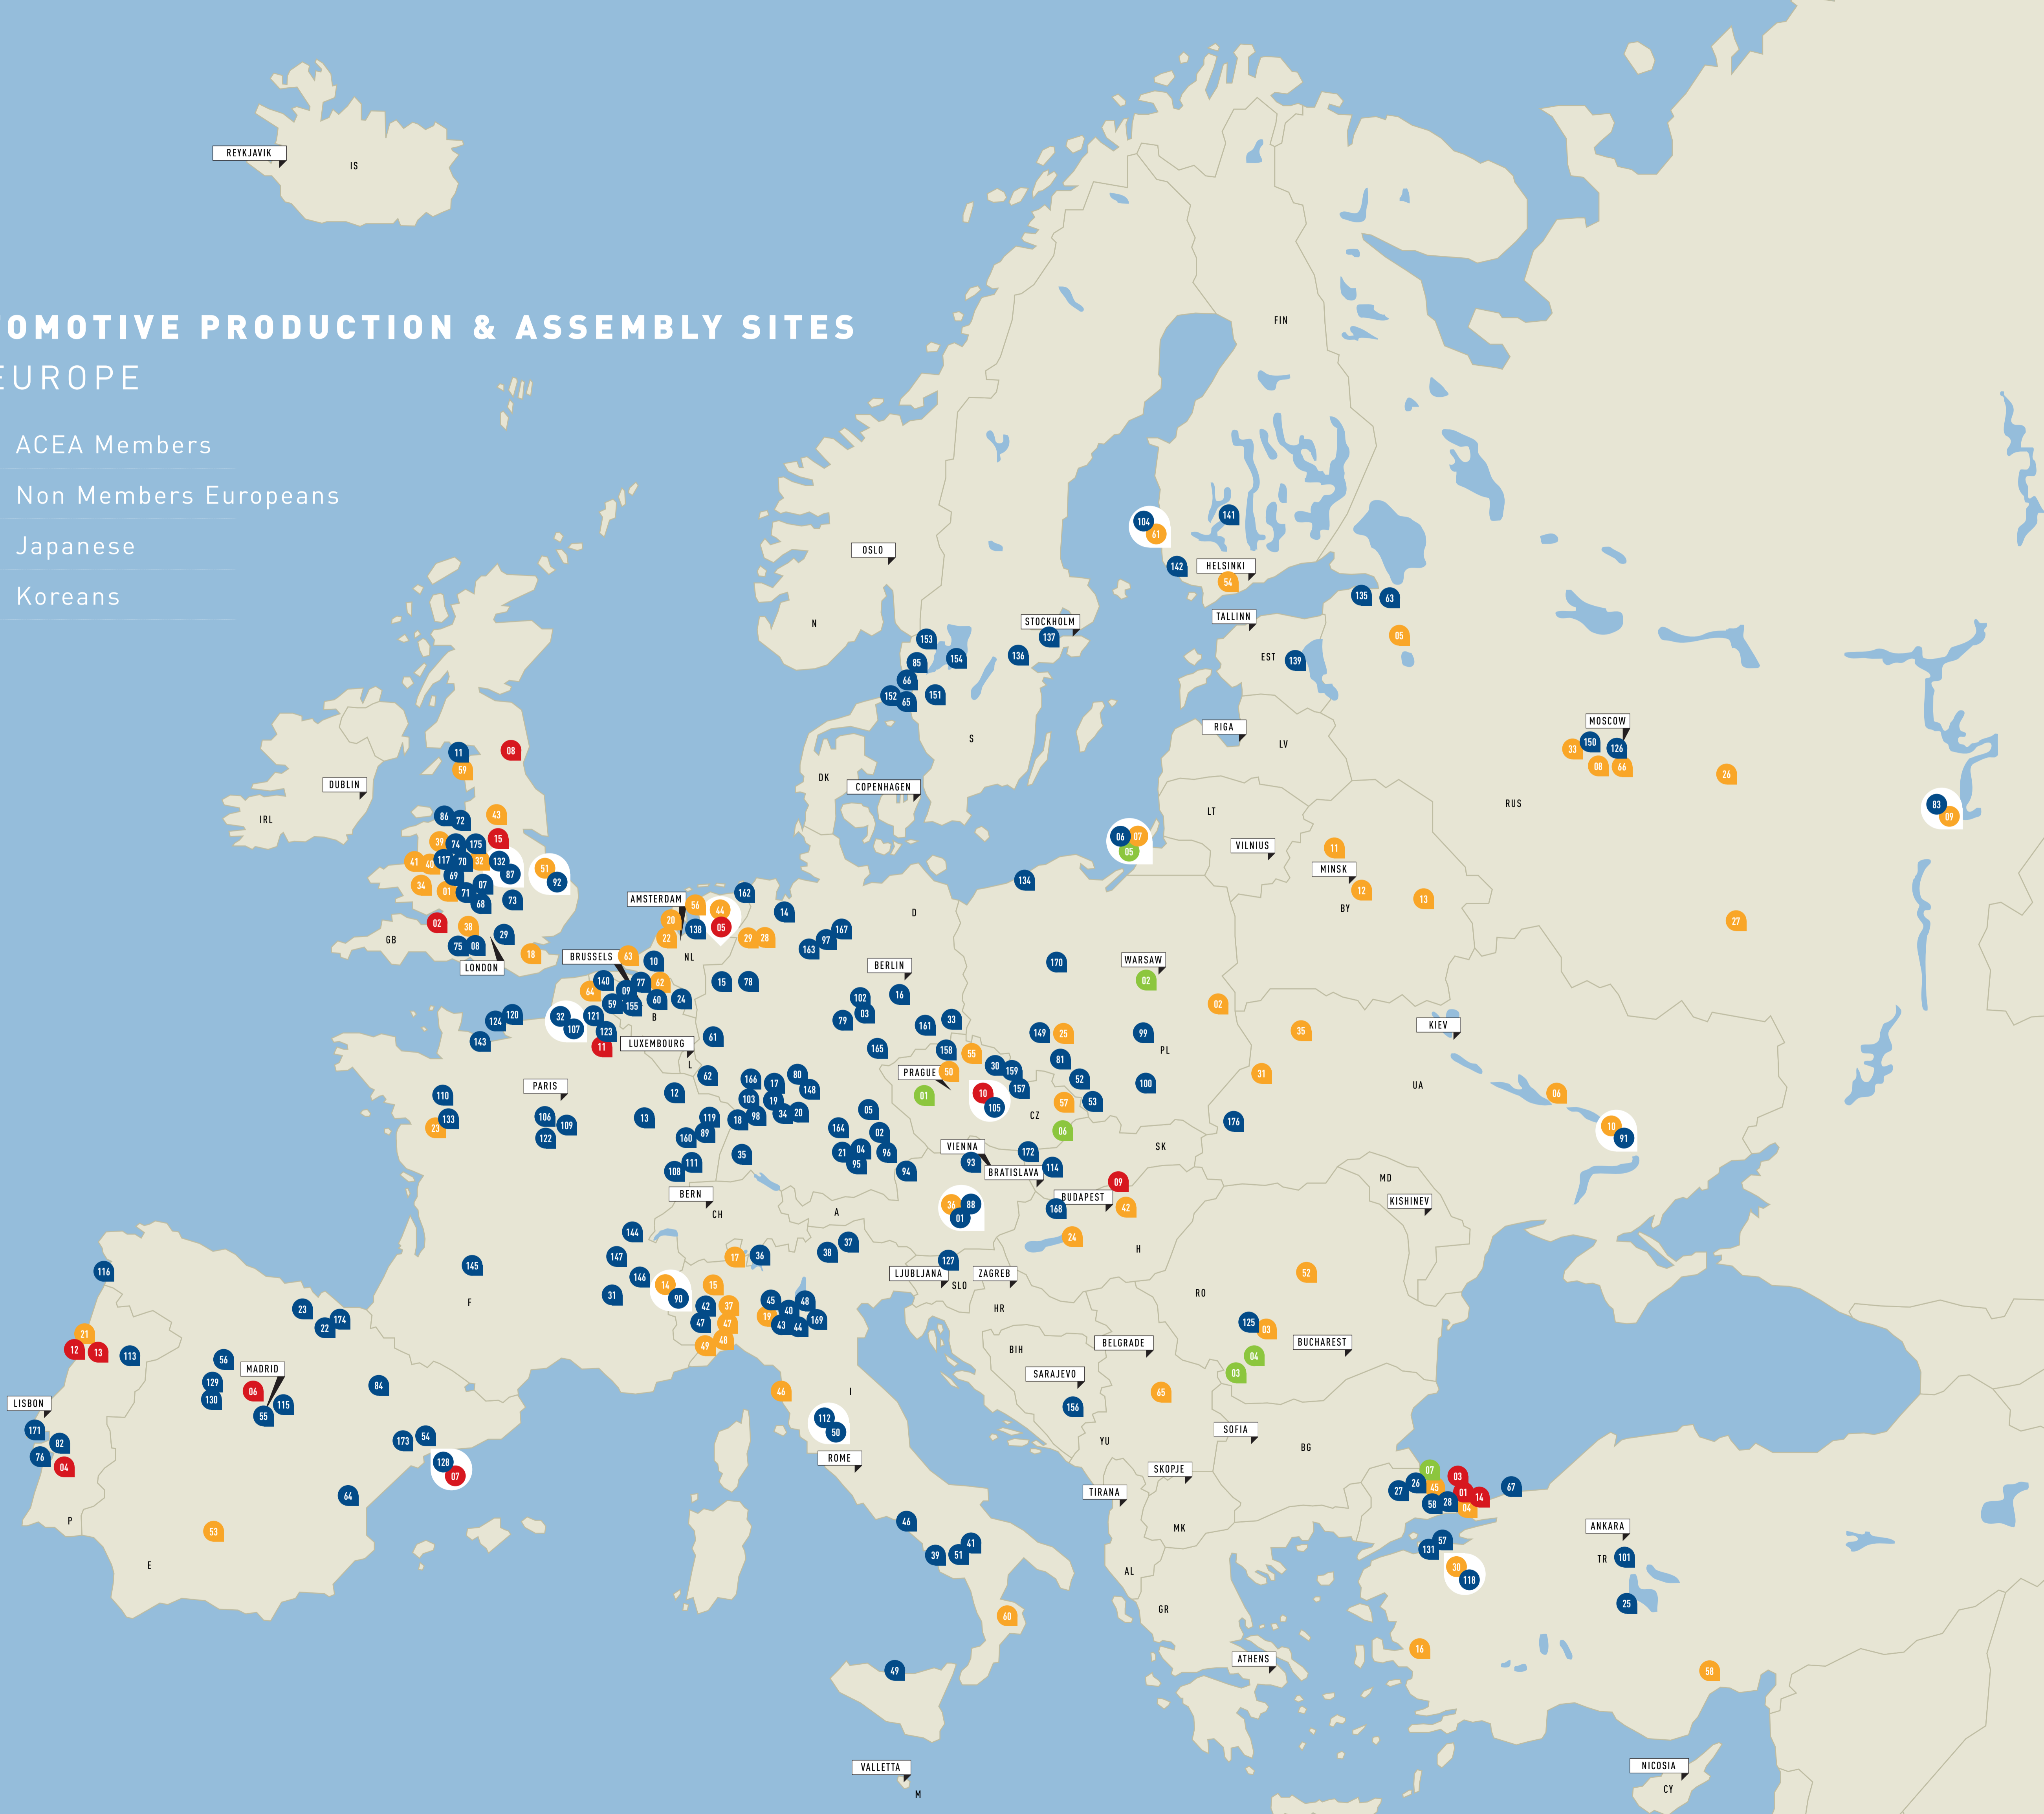

AUTOMOTIVE PRODUCTION & ASSEMBLY SITES IN EUROPE

- ACEA Members
- Non Members Europeans
- Japanese
- Koreans

BMW	01 Göttingen	02 Dingolfing	03 Leipzig	04 Munich	05 Regensburg	06 Kempten	07 Leipzig (Dresden)	08 Garmisch
DAF	09 Heilbronn	10 Eindhoven	11 Landshut					
DAIMLERCHRYSLER	12 Hanover	13 Ulfersloh	14 Bremen	15 Düsseldorf	16 Ludwigsfelde	17 Mannheim	18 Buxtehude	19 Berlin
FIAT	20 Torino	21 Miraflores de la Sierra	22 Riva del Garda	23 Ghisonetto	24 Torino	25 Miraflores	26 Arese (Milano)	27 Riccione
FORD	28 Genoa	29 Genoa	30 Genoa	31 Genoa	32 Genoa	33 Genoa	34 Genoa	35 Genoa
GM	36 Berlin	37 Berlin	38 Berlin	39 Berlin	40 Berlin	41 Berlin	42 Berlin	43 Berlin
MAN	44 Munich	45 Munich	46 Munich	47 Munich	48 Munich	49 Munich	50 Munich	51 Munich
PSA	52 Paris	53 Paris	54 Paris	55 Paris	56 Paris	57 Paris	58 Paris	59 Paris
RENAULT	60 Paris	61 Paris	62 Paris	63 Paris	64 Paris	65 Paris	66 Paris	67 Paris
SEAT	68 Madrid	69 Madrid	70 Madrid	71 Madrid	72 Madrid	73 Madrid	74 Madrid	75 Madrid
SKODA	76 Prague	77 Prague	78 Prague	79 Prague	80 Prague	81 Prague	82 Prague	83 Prague
TOYOTA	84 Berlin	85 Berlin	86 Berlin	87 Berlin	88 Berlin	89 Berlin	90 Berlin	91 Berlin
VOLVO	92 Göttingen	93 Göttingen	94 Göttingen	95 Göttingen	96 Göttingen	97 Göttingen	98 Göttingen	99 Göttingen
WOLFSBURG AG	100 Wolfsburg	101 Wolfsburg	102 Wolfsburg	103 Wolfsburg	104 Wolfsburg	105 Wolfsburg	106 Wolfsburg	107 Wolfsburg